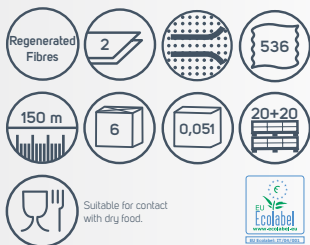

ECO 150 ID
KÓD: 861061E