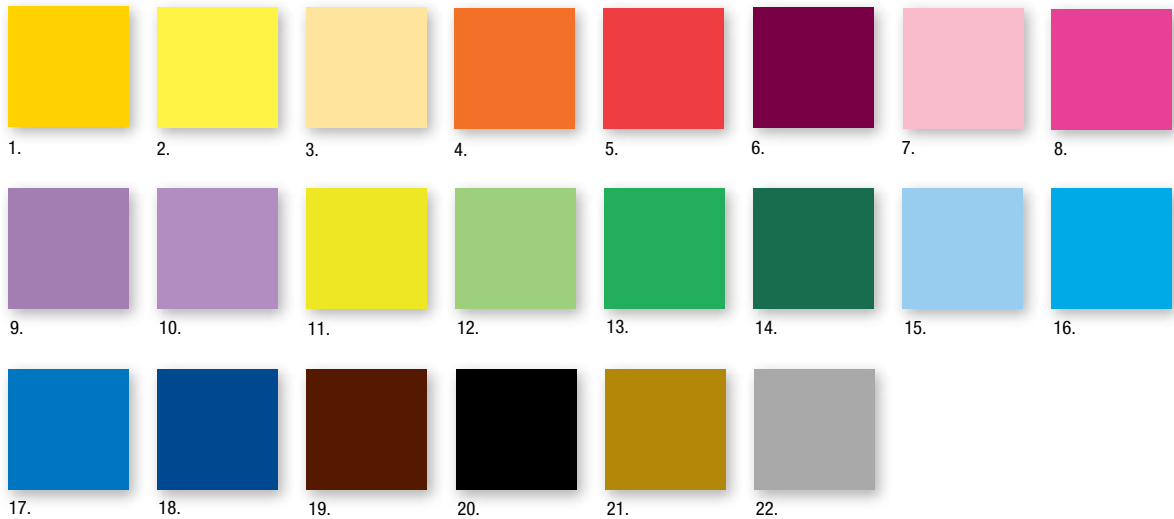

Tovaglioli 2 Veli 2-ply Napkins | 25x25

Serviettes Servietten Servilletas Guardanapos

Colore Colour	Codice	Veli	Descrizione	Pezzi/Conf.	Conf./Cart.
1. THE SMART TABLE GIALLO / YELLOW	82221001	2	25x25	100	38
2. THE SMART TABLE GIALLO LIMONE / LEMON	82547001	2	25x25	100	38
3. THE SMART TABLE CHAMPAGNE	82541001	2	25x25	100	38
4. THE SMART TABLE ARANCIO / ORANGE	82544001	2	25x25	100	38
5. THE SMART TABLE ROSSO / RED	82227001	2	25x25	100	38
6. THE SMART TABLE BORDEAUX	82543001	2	25x25	100	38
7. THE SMART TABLE ROSA / PINK	82222001	2	25x25	100	38
8. THE SMART TABLE FUCSIA / FUCHSIA	82545001	2	25x25	100	38
9. THE SMART TABLE VIOLA / VIOLET	82234001	2	25x25	100	38
10. THE SMART TABLE LILLA / LILAC	82549001	2	25x25	100	38
11. THE SMART TABLE VERDE MELA / APPLE GREEN	82233001	2	25x25	100	38
12. THE SMART TABLE VERDE SMERALDO / EMERALD GREEN	82223001	2	25x25	100	38
13. THE SMART TABLE VERDE FORESTA / FOREST GREEN	82224001	2	25x25	100	38
14. THE SMART TABLE AZZURRO / LIGHT BLUE	82225001	2	25x25	100	38
15. THE SMART TABLE TURCHESE / TORQUOISE	82232001	2	25x25	100	38
16. THE SMART TABLE BLU GENZIANA / GENTIAN BLUE	82226001	2	25x25	100	38
17. THE SMART TABLE BLU NOTTE / MIDNIGHT BLUE	82229001	2	25x25	100	38
18. THE SMART TABLE CIOCCOLATO / COCOA	82546001	2	25x25	100	38
19. THE SMART TABLE NERO / BLACK	82219001	2	25x25	100	38