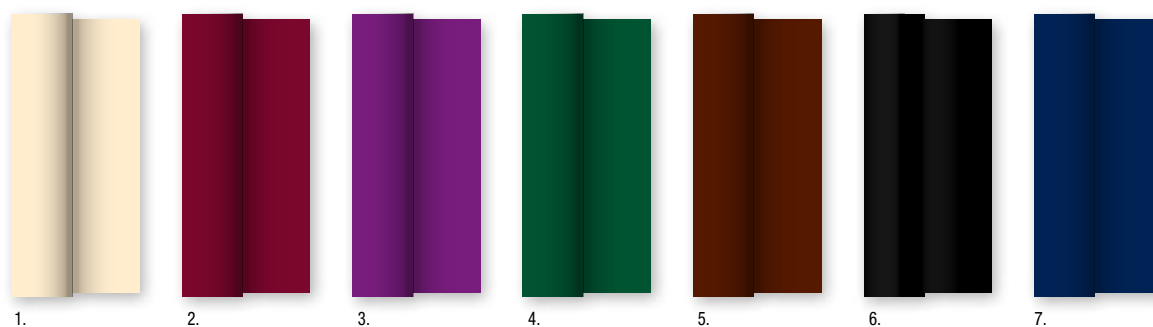

Runner | 0,40x24 mt

Nappes Tischdecken Centro de mesa Corredor de tabela

Colore Colour	Codice	Descrizione	Pezzi/Conf.	Conf./Cart.
1. TABLEWEAR IVORY	88650500	0,40x24 mt	1	4
2. TABLEWEAR BORDEAUX	88650200	0,40x24 mt	1	4
3. TABLEWEAR MELANZANA / AUBERGINE	88650100	0,40x24 mt	1	4
4. TABLEWEAR VERDE FORESTA / FOREST GREEN	88650600	0,40x24 mt	1	4
5. TABLEWEAR CACAO / COCOA	88650300	0,40x24 mt	1	4
6. TABLEWEAR NERO / BLACK	88650400	0,40x24 mt	1	4
7. TABLEWEAR BLU NOTTE / MIDNIGHT BLUE	88650700	0,40x24 mt	1	4