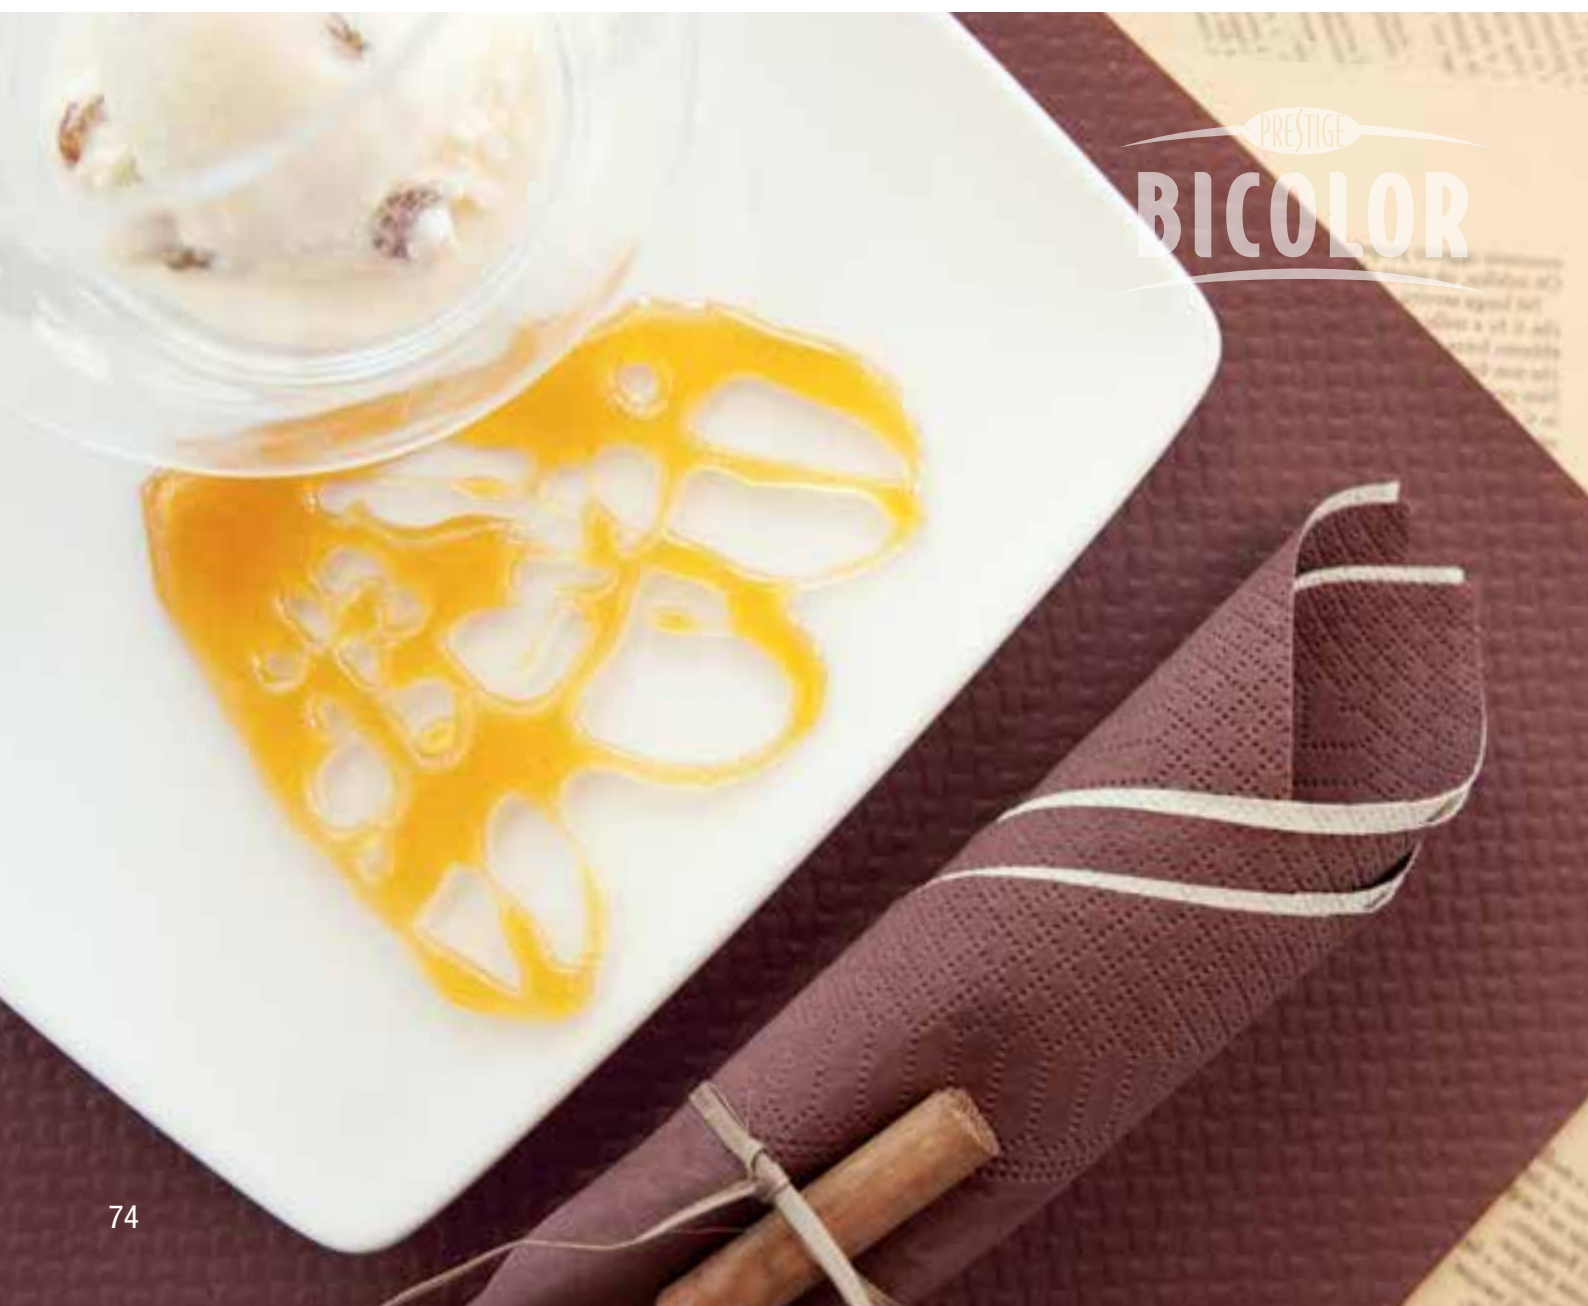

Tovaglioli *Napkins* | 40x40

Serviettes Servietten Servilletas Guardanapos

Colore Colour	Codice	Veli	Pezzi/Conf.	Conf./Cart.
1. BICOLOR BORDEAUX - ROSA / PINK	87218005	4	50	12
2. BICOLOR ARANCIO - PESCA / ORANGE - PEACH	87258005	4	50	12
3. BICOLOR CHAMPAGNE - CIOCCOLATO / COCOA	87278005	4	50	12
4. BICOLOR CHAMPAGNE - NERO / BLACK	87268005	4	50	12

Codice
Référence
Artikel
Codigo
Codigo

Ply
Pils
Lagen
Capas
Folhas

Packs/Cart.
Paquets/Cart.
Pack/Kart.
Pac./Caja
Pacote/Caixa

1.

2.

3.

4.