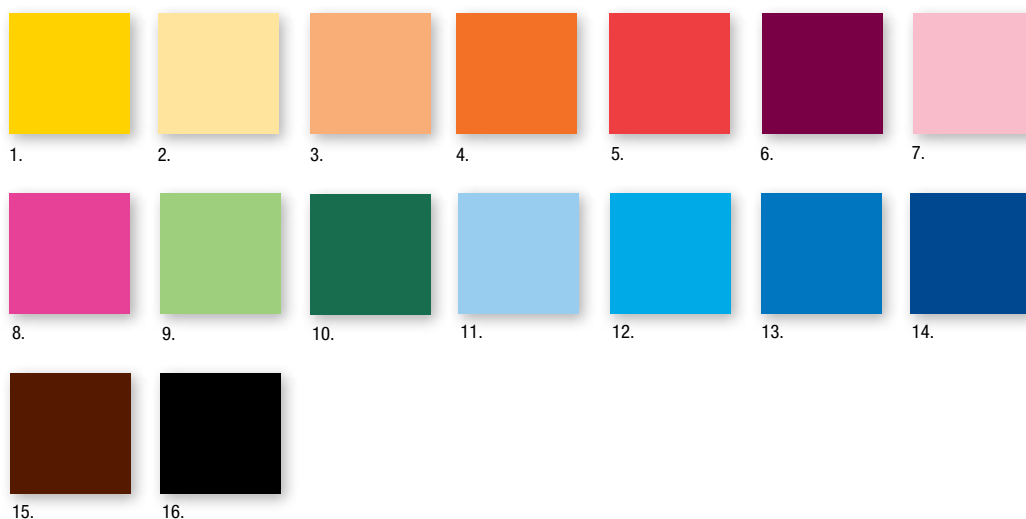

Tovaglioli 2 Veli 2-ply Napkins | 40x40

Serviettes Servietten Servilletas Guardanapos

Colore Colour	Codice	Veli	Descrizione	Pezzi/Conf.	Conf./Cart.
1. THE SMART TABLE GIALLO / YELLOW	82891000	2	40x40	50	20
2. THE SMART TABLE CHAMPAGNE	82892200	2	40x40	50	20
3. THE SMART TABLE PESCA / PEACH	82891200	2	40x40	50	20
4. THE SMART TABLE ARANCIO / ORANGE	82892300	2	40x40	50	20
5. THE SMART TABLE ROSSO / RED	82897000	2	40x40	50	20
6. THE SMART TABLE BORDEAUX	82898000	2	40x40	50	20
7. THE SMART TABLE ROSA / PINK	82892000	2	40x40	50	20
8. THE SMART TABLE FUCSIA / FUCHSIA	82892400	2	40x40	50	20
9. THE SMART TABLE VERDE MELA / APPLE GREEN	82892800	2	40x40	50	20
10. THE SMART TABLE VERDE FORESTA / FOREST GREEN	82894000	2	40x40	50	20
11. THE SMART TABLE AZZURRO / LIGHT BLUE	82895000	2	40x40	50	20
12. THE SMART TABLE TURCHESE / TORQUOISE	82892700	2	40x40	50	20
13. THE SMART TABLE BLU GENZIANA / GENTIAN BLUE	82896000	2	40x40	50	20
14. THE SMART TABLE BLU NOTTE / MIDNIGHT BLUE	82899000	2	40x40	50	20
15. THE SMART TABLE CIOCCOLATA / COCOA	82892600	2	40x40	50	20
16. THE SMART TABLE NERO / BLACK	82899200	2	40x40	50	20