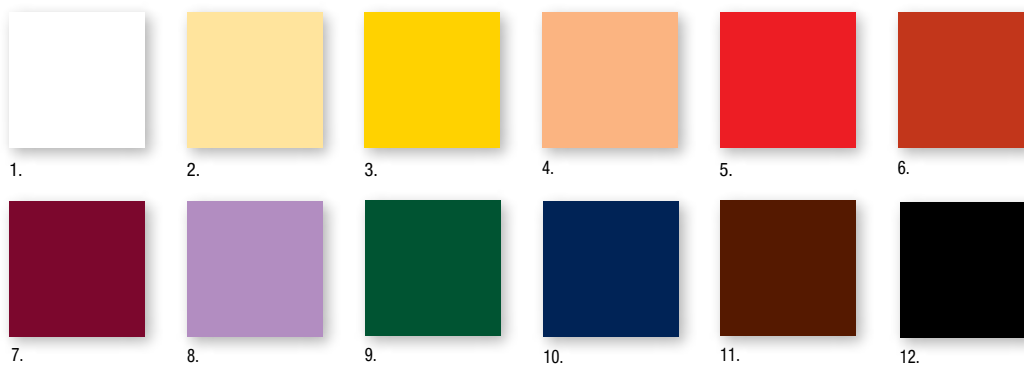

AIRLAI D

Tablewear

TAILOR-MADE AIRLAID

Tovaglioli *Napkins* | 40x40

Serviettes Servietten Servilletas Guardanapos

Colore <i>Colour</i>	Code Référence Artikel Codigo Codigo	Description Description Beschreibung Medida	Pieces/Pack Pieces/Paquet Stücke/Pack Unid./Pac. Unid./Pacote	Packs/Cart. Paquets/Cart. Pack/Caja Pacote/Caixa
Colore <i>Colour</i>	Codice	Descrizione	Pezzi/Conf.	Conf./Cart.
1. TABLEWEAR BIANCO / WHITE	 88400100	40x40	50	16
2. TABLEWEAR CHAMPAGNE	 88402300	40x40	50	16
3. TABLEWEAR GIALLO / YELLOW	 88400300	40x40	50	16
4. TABLEWEAR PESCA / PEACH	 88400200	40x40	50	16
5. TABLEWEAR ROSSO / RED	 88401500	40x40	50	16
6. TABLEWEAR TERRACOTTA	 88405600	40x40	50	16
7. TABLEWEAR BORDEAUX	 88400400	40x40	50	16
8. TABLEWEAR LILLA / LILAC	 88405500	40x40	50	16
9. TABLEWEAR VERDE FORESTA / FOREST GREEN	 88400500	40x40	50	16
10. TABLEWEAR BLU NOTTE / MIDNIGHT BLUE	 88400600	40x40	50	16
11. TABLEWEAR CACAO / COCOA	 88404900	40x40	50	16
12. TABLEWEAR NERO / BLACK	 88405000	40x40	50	16