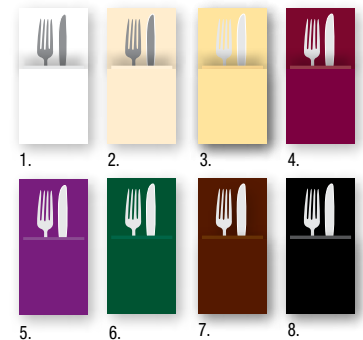

Tablewear

TAILOR-MADE AIRLAID

Quick Pocket | 40x40

Serviettes Servietten Servilletas Guardanapos

Colore Colour	Code Reference Artikel Codigo Codigo	Description Description Beschreibung Medida Medida	Pezzi/Conf. pieces/Paquet Stücke/Pack Unid./Paq. Unid./Paquete	Conf./Cart. Paquets/Cart. Pack/Kart. Paq./Caja Pacotes/Caixa
1. TABLEWEAR BIANCO / WHITE	88470000	40x40	40	12
2. TABLEWEAR AVORIO / IVORY	88480500	40x40	50	12
3. TABLEWEAR CHAMPAGNE	88480700	40x40	50	12
4. TABLEWEAR BORDEAUX	88480200	40x40	50	12
5. TABLEWEAR MELANZANA / AUBERGINE	88480100	40x40	50	12
6. TABLEWEAR VERDE FORESTA / FOREST GREEN	88480600	40x40	50	12
7. TABLEWEAR CACAO / COCOA	88480300	40x40	50	12
8. TABLEWEAR NERO / BLACK	88480400	40x40	50	12

Code Reference Artikel Codigo Codigo	Pezzi/Conf. pieces/Paquet Stücke/Pack Unid./Paq. Unid./Paquete	Conf./Cart. Paquets/Cart. Pack/Kart. Paq./Caja Pacotes/Caixa
1. SALVIETTA RINFRESCANTE / REFRESHING TOWEL "AQUA LEMON"	88100100 100	5