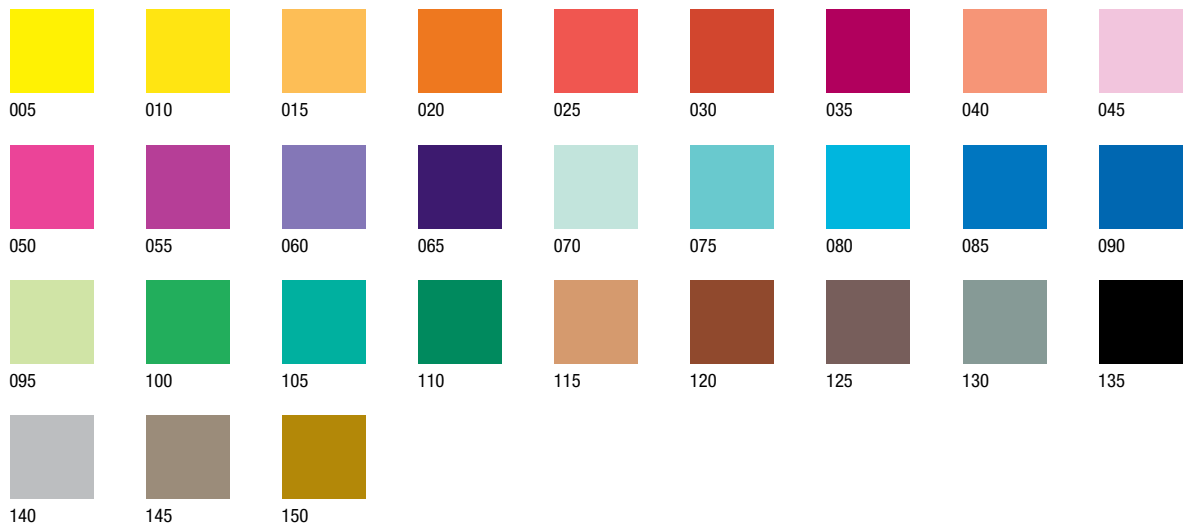

GAMMA COLORI DI STAMPA / RANGE OF PRINT COLOURS

Puoi scegliere di utilizzare da 1 a 4 colori (dipende dal prodotto, dal formato e dal colore di base della carta).
Su richiesta e per determinati quantitativi minimi è possibile utilizzare specifici colori Pantone.*

* A causa del diverso tipo di supporto utilizzato, la resa dei colori sul prodotto finito potrebbe essere leggermente diversa rispetto a quella qui rappresentata.

*You can choose from 1 to 4 colours (depending on the product, the size and the colour of the paper base).
On request and for certain minimum quantities it is possible to use specific Pantone colours.**

* Due to the type of support used the real colours of the finished products may be slightly different from the one represented here.