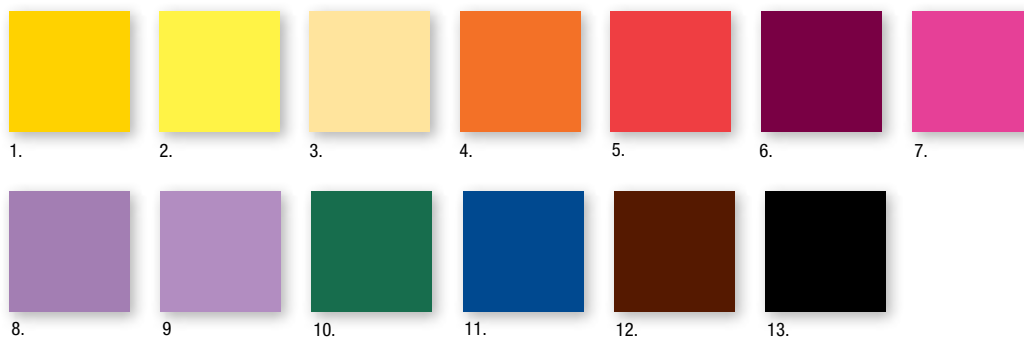

Tovaglioli 2 Veli *2-ply Napkins* | 38x38

Serviettes Servietten Servilletas Guardanapos

Colore Colour	Code Référence Artikel Código Codigo	Ply Plis Lagen Capas Folhas	Description Description Beschreibung Medida Medida	Pieces/Pack Pièces/Paquet Stücker/Pack Umid./Paq. Umid./Paquete	Packs/Cart. Paquets/Cart. Pack/Kart. Paq./Caja Pacote/Caixa
1. THE SMART TABLE GIALLO / YELLOW	82140200	2	38x38	100	18
2. THE SMART TABLE GIALLO LIMONE / LEMON	82142000	2	38x38	100	18
3. THE SMART TABLE CHAMPAGNE	82140100	2	38x38	100	18
4. THE SMART TABLE ARANCIO / ORANGE	82140400	2	38x38	100	18
5. THE SMART TABLE ROSSO / RED	82140700	2	38x38	100	18
6. THE SMART TABLE BORDEAUX	82140800	2	38x38	100	18
7. THE SMART TABLE FUCSIA / FUCHSIA	82140600	2	38x38	100	18
8. THE SMART TABLE VIOLA / VIOLET	82142300	2	38x38	100	18
9. THE SMART TABLE LILLA / LILAC	82141700	2	38x38	100	18
10. THE SMART TABLE VERDE FORESTA / FOREST GREEN	82141300	2	38x38	100	18
11. THE SMART TABLE BLU NOTTE / MIDNIGHT BLUE	82141100	2	38x38	100	18
12. THE SMART TABLE CIOCCOLATA / COCOA	82141400	2	38x38	100	18
13. THE SMART TABLE NERO / BLACK	82141500	2	38x38	100	18