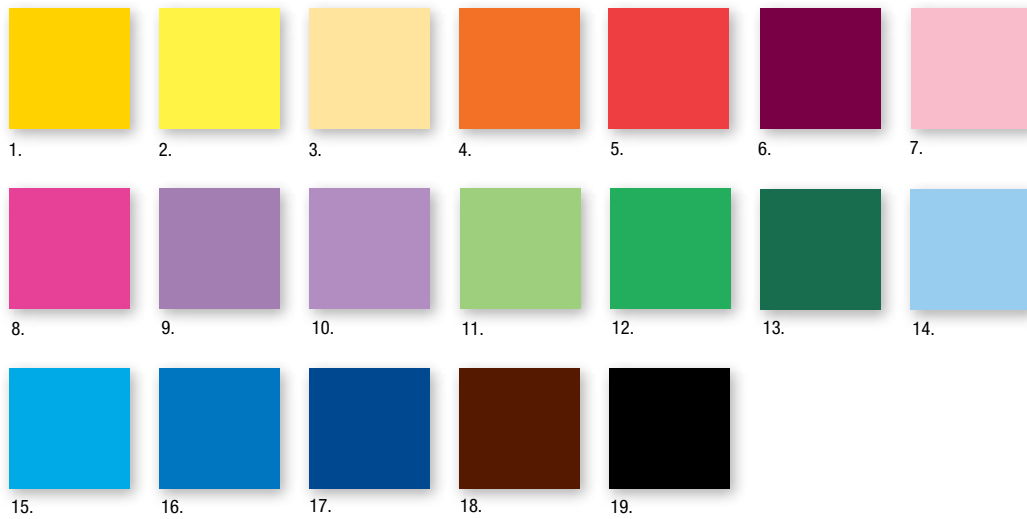

Tovaglioli 2 Veli 2-ply Napkins | 25x25

Serviettes Servietten Servilletas Guardanapos

Colore Colour	Codice	Veli	Descrizione	Pezzi/Conf.	Conf./Cart.
1. THE SMART TABLE GIALLO / YELLOW	82221001	2	25x25	100	38
2. THE SMART TABLE GIALLO LIMONE / LEMON	82547001	2	25x25	100	38
3. THE SMART TABLE CHAMPAGNE	82541001	2	25x25	100	38
4. THE SMART TABLE ARANCIO / ORANGE	82544001	2	25x25	100	38
5. THE SMART TABLE ROSSO / RED	82227001	2	25x25	100	38
6. THE SMART TABLE BORDEAUX	82543001	2	25x25	100	38
7. THE SMART TABLE ROSA / PINK	82222001	2	25x25	100	38
8. THE SMART TABLE FUCSIA / FUCHSIA	82545001	2	25x25	100	38
9. THE SMART TABLE VIOLA / VIOLET	82234001	2	25x25	100	38
10. THE SMART TABLE LILLA / LILAC	82549001	2	25x25	100	38
11. THE SMART TABLE VERDE MELA / APPLE GREEN	82233001	2	25x25	100	38
12. THE SMART TABLE VERDE SMERALDO / EMERALD GREEN	82223001	2	25x25	100	38
13. THE SMART TABLE VERDE FORESTA / FOREST GREEN	82224001	2	25x25	100	38
14. THE SMART TABLE AZZURRO / LIGHT BLUE	82225001	2	25x25	100	38
15. THE SMART TABLE TURCHESE / TORQUOISE	82232001	2	25x25	100	38
16. THE SMART TABLE BLU GENZIANA / GENTIAN BLUE	82226001	2	25x25	100	38
17. THE SMART TABLE BLU NOTTE / MIDNIGHT BLUE	82229001	2	25x25	100	38
18. THE SMART TABLE CIOCCOLATO / COCOA	82546001	2	25x25	100	38
19. THE SMART TABLE NERO / BLACK	82219001	2	25x25	100	38