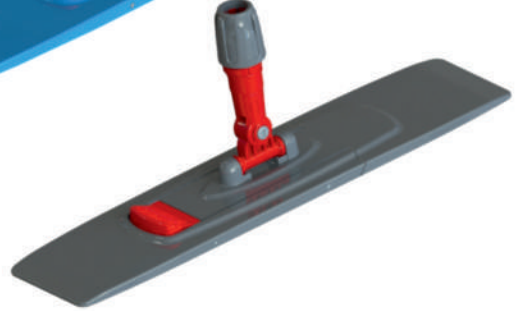

Mimoza Nemli Mop Aparatı Palet
Mimoza Mop Frame / مساکة ممسحة ممغنطة / ماساکة ممسحة ممغنطة

Kodu/Code/الرمز	QTY	Size	Carton	Gross
Mnp166	24 cm	40 cm	42x36x32	17.5 kg
Mnp167	24 cm	50 cm	53x42x30	20.0 kg