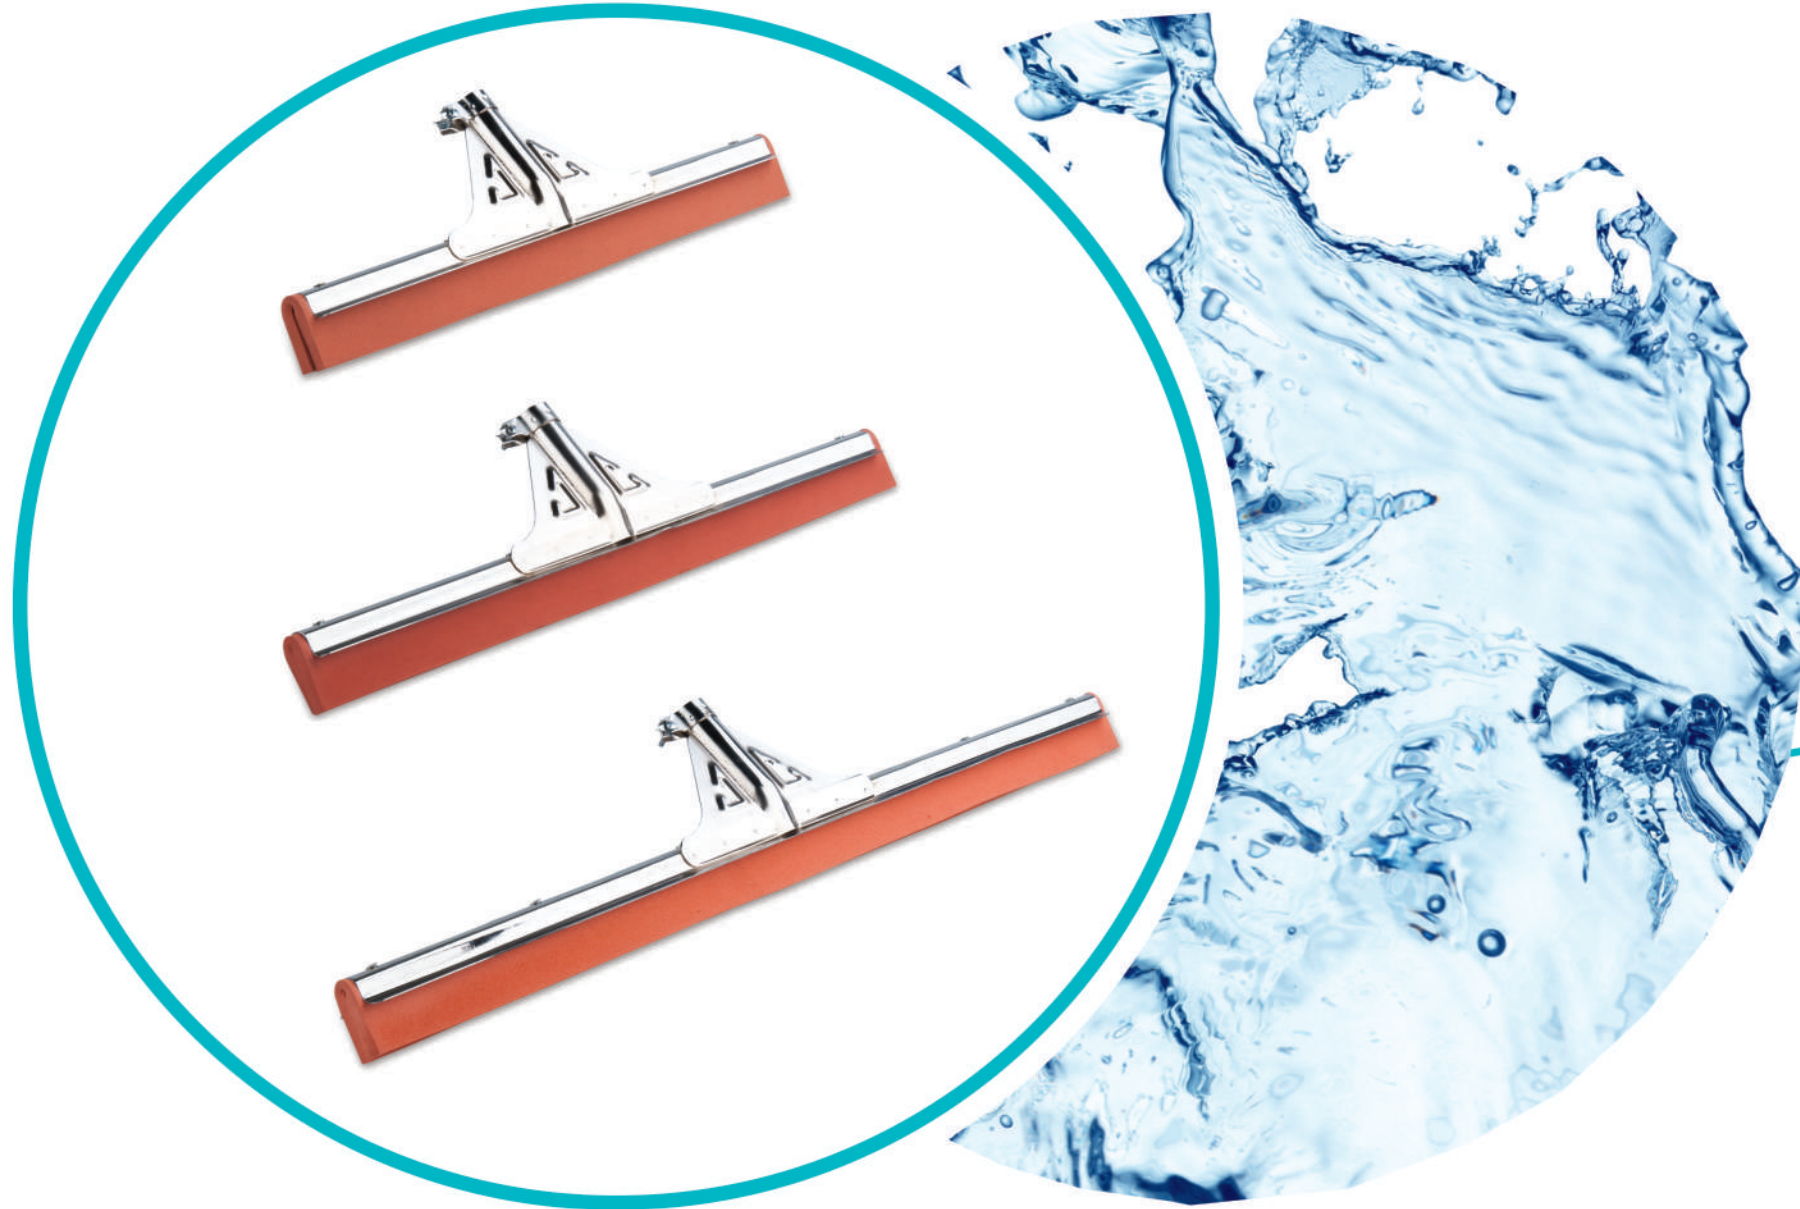

UÇTEM-PLAS

YERSİLLER FLOOR WIPERS

Metal yersil gurubumuzla tertemiz zeminlere kavuşacaksınız. Dayanıklı yapısıyla uzun yıllar size eşlik edecek.

You will have clean floors with our floor wiper.