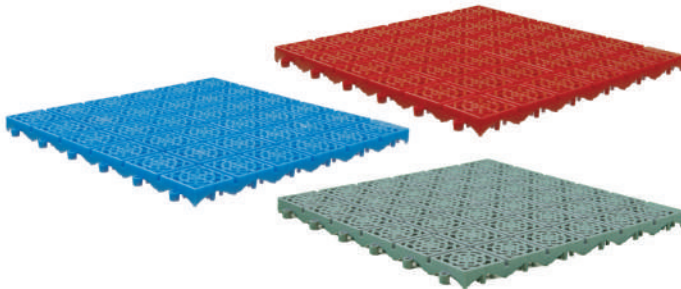

Cps130/mini

Yer Karosu Büyük / Bathroom Tile Big / رصف البلاط

Kodu/Code/الرمز Yk903	QTY : 50 Size : 32x32 cm	Carton : 69x32x46 cm Gross : 13.0 kg