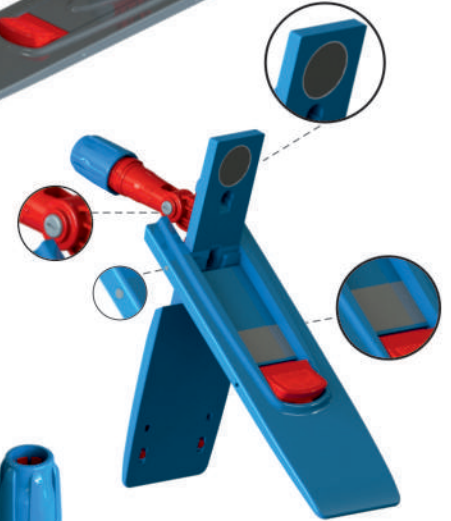

MİMOZA NEMLİ MOP APARATI MIKNATISLI PALET

MİMOZA MOP FRAME MAGNET / مساکة ممسحة ممغنطة

UÇTEM-PLAS

Mimoza Miknatıslı Nemli Mop Aparatı Palet

Mimoza Mop Frame / مساکة ممسحة ممغنطة

Kodu/Code/الرمز	QTY	Size	Carton	Gross
Mnp174	24 cm	40 cm	42x36x32	16.5 kg
Mnp175	24 cm	50 cm	53x42x30	19.0 kg