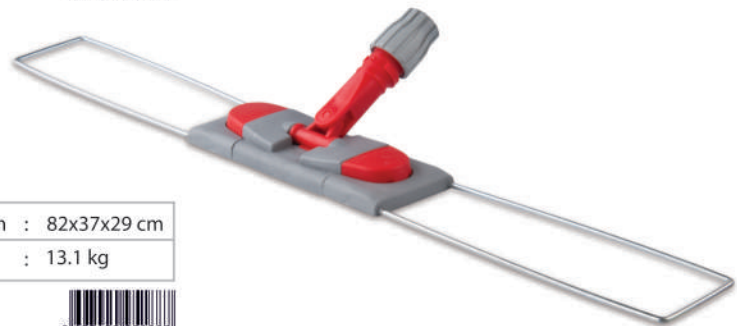

Kodu/Code/الرمز Cd188	QTY : 24 Size : 80 cm	Carton : 82x37x29 cm Gross : 13.1 kg